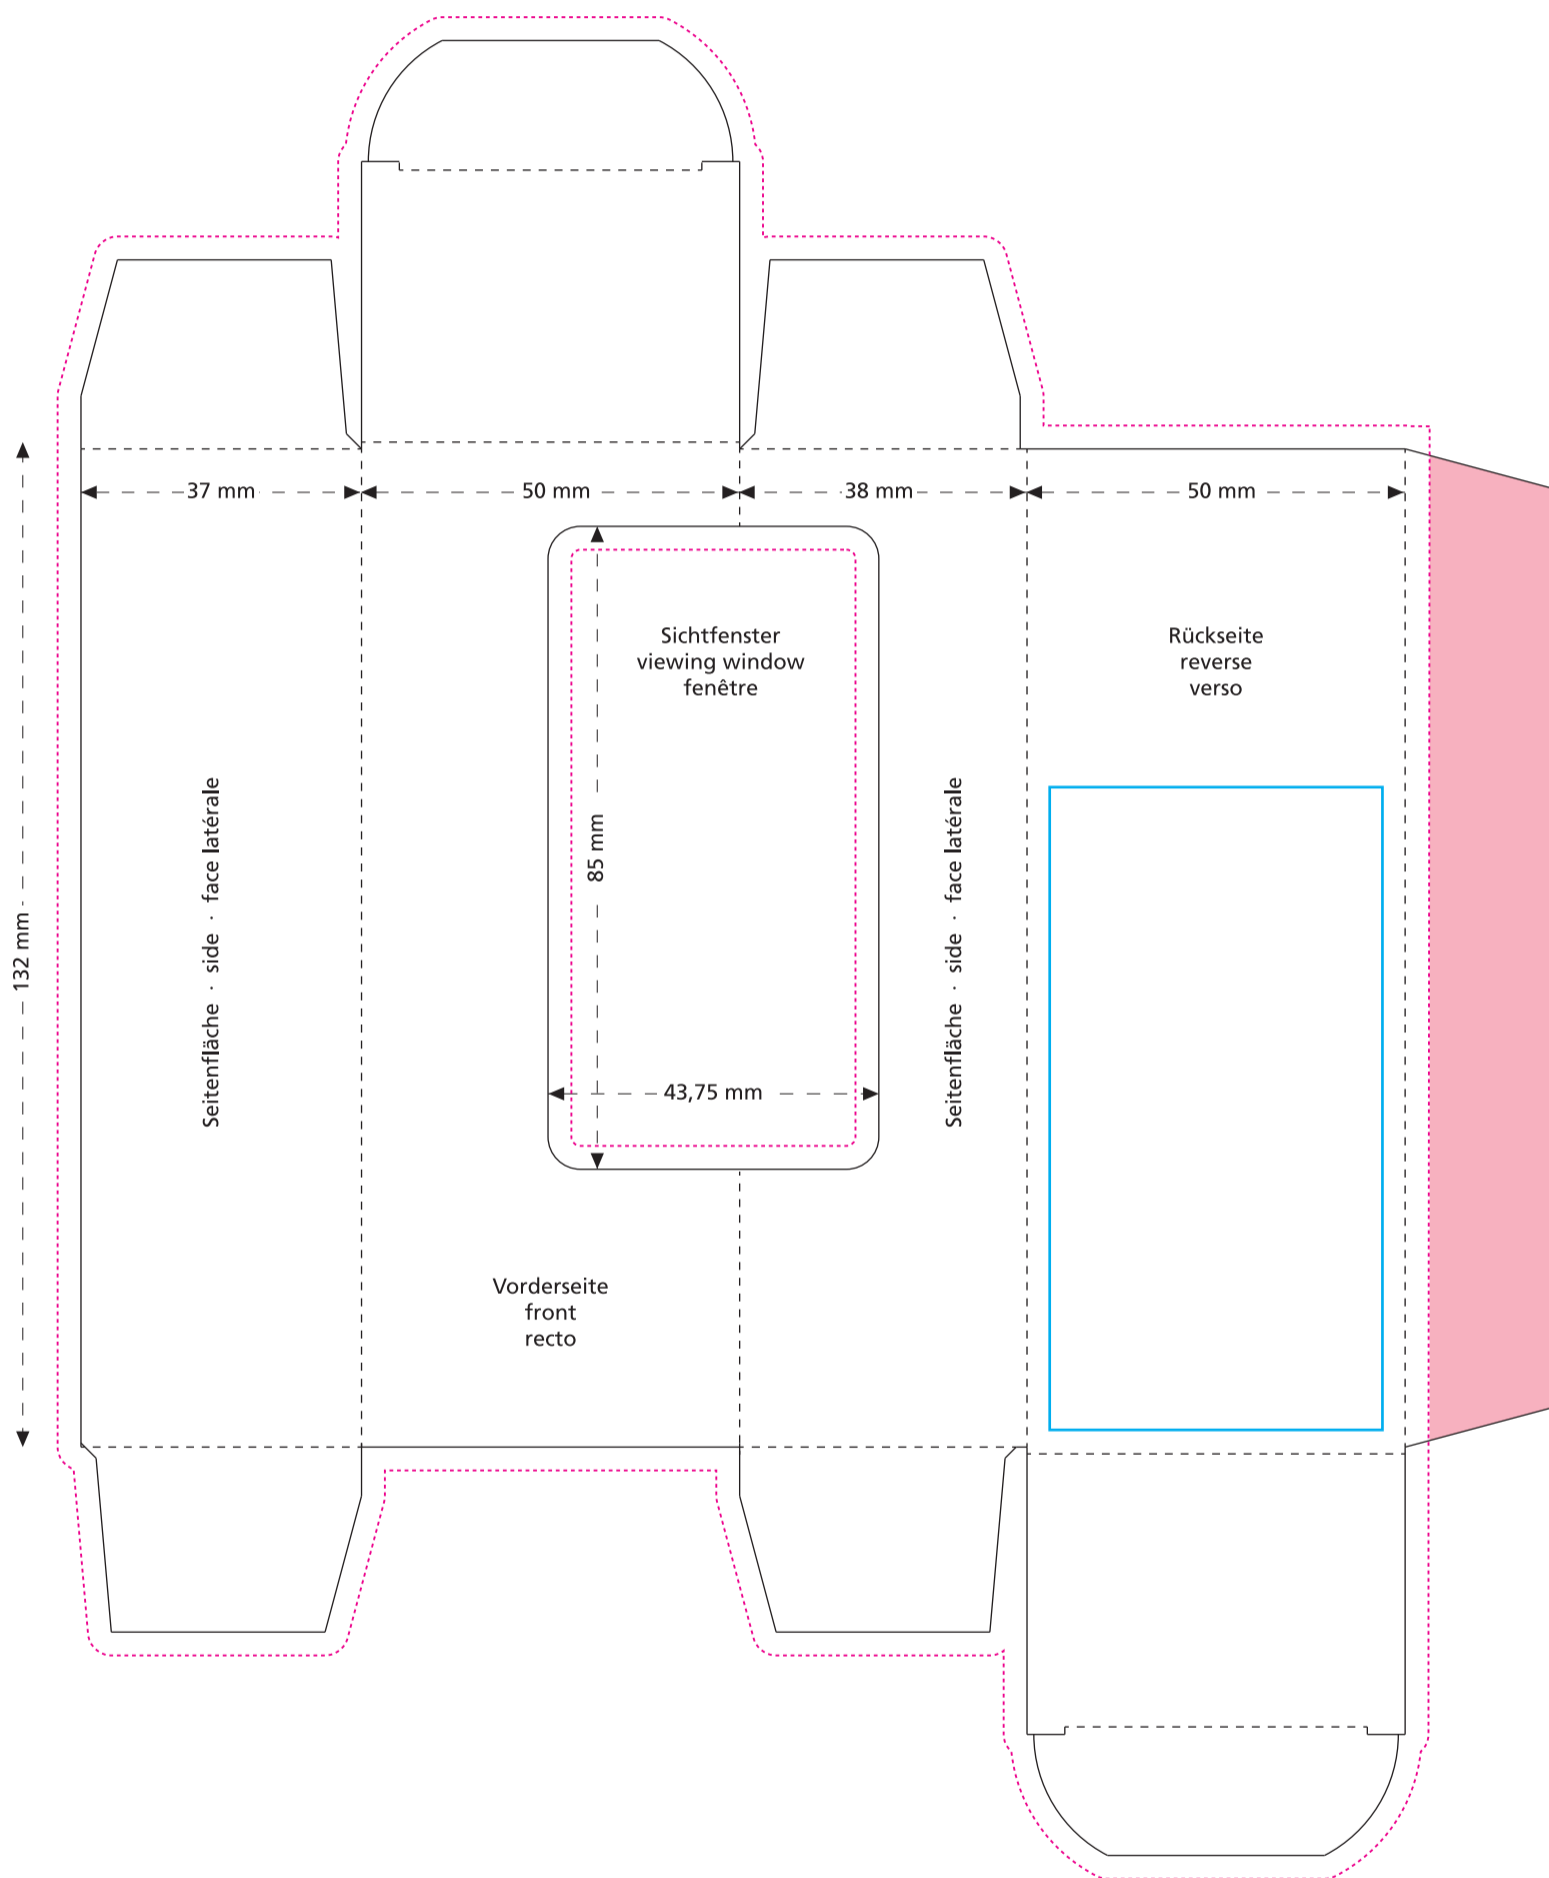

Standskizze · Stand drawing · Croquis avec repères

Artikel Nr. · Article No. : 110108649

Lindt & Sprüngli Weihnachtsmann · Santa Claus · Père Noël
50 x 132 x 37 mm

- Bedruckbare Fläche · printing surface · surface d'impression
- Siegelnaht bedingt bedruckbar · sealing surface can be printed on under some circumstances · surface de fermeture peut être imprimée sous certaines conditions
- Siegelnaht nicht bedruckbar · sealing surface can't be printed on · surface de fermeture ne peut pas être imprimée
- Fläche wird durch die Siegelnaht verdeckt · surface is covered by the sealing seam · surface est couverte par un thermoscellage
- Pflichttexte · mandatory text · textes obligatoires
- Fläche nicht bedruckbar · surface can't be printed on · surface ne peut pas être imprimée
- Beschnitt · bleed · découpe