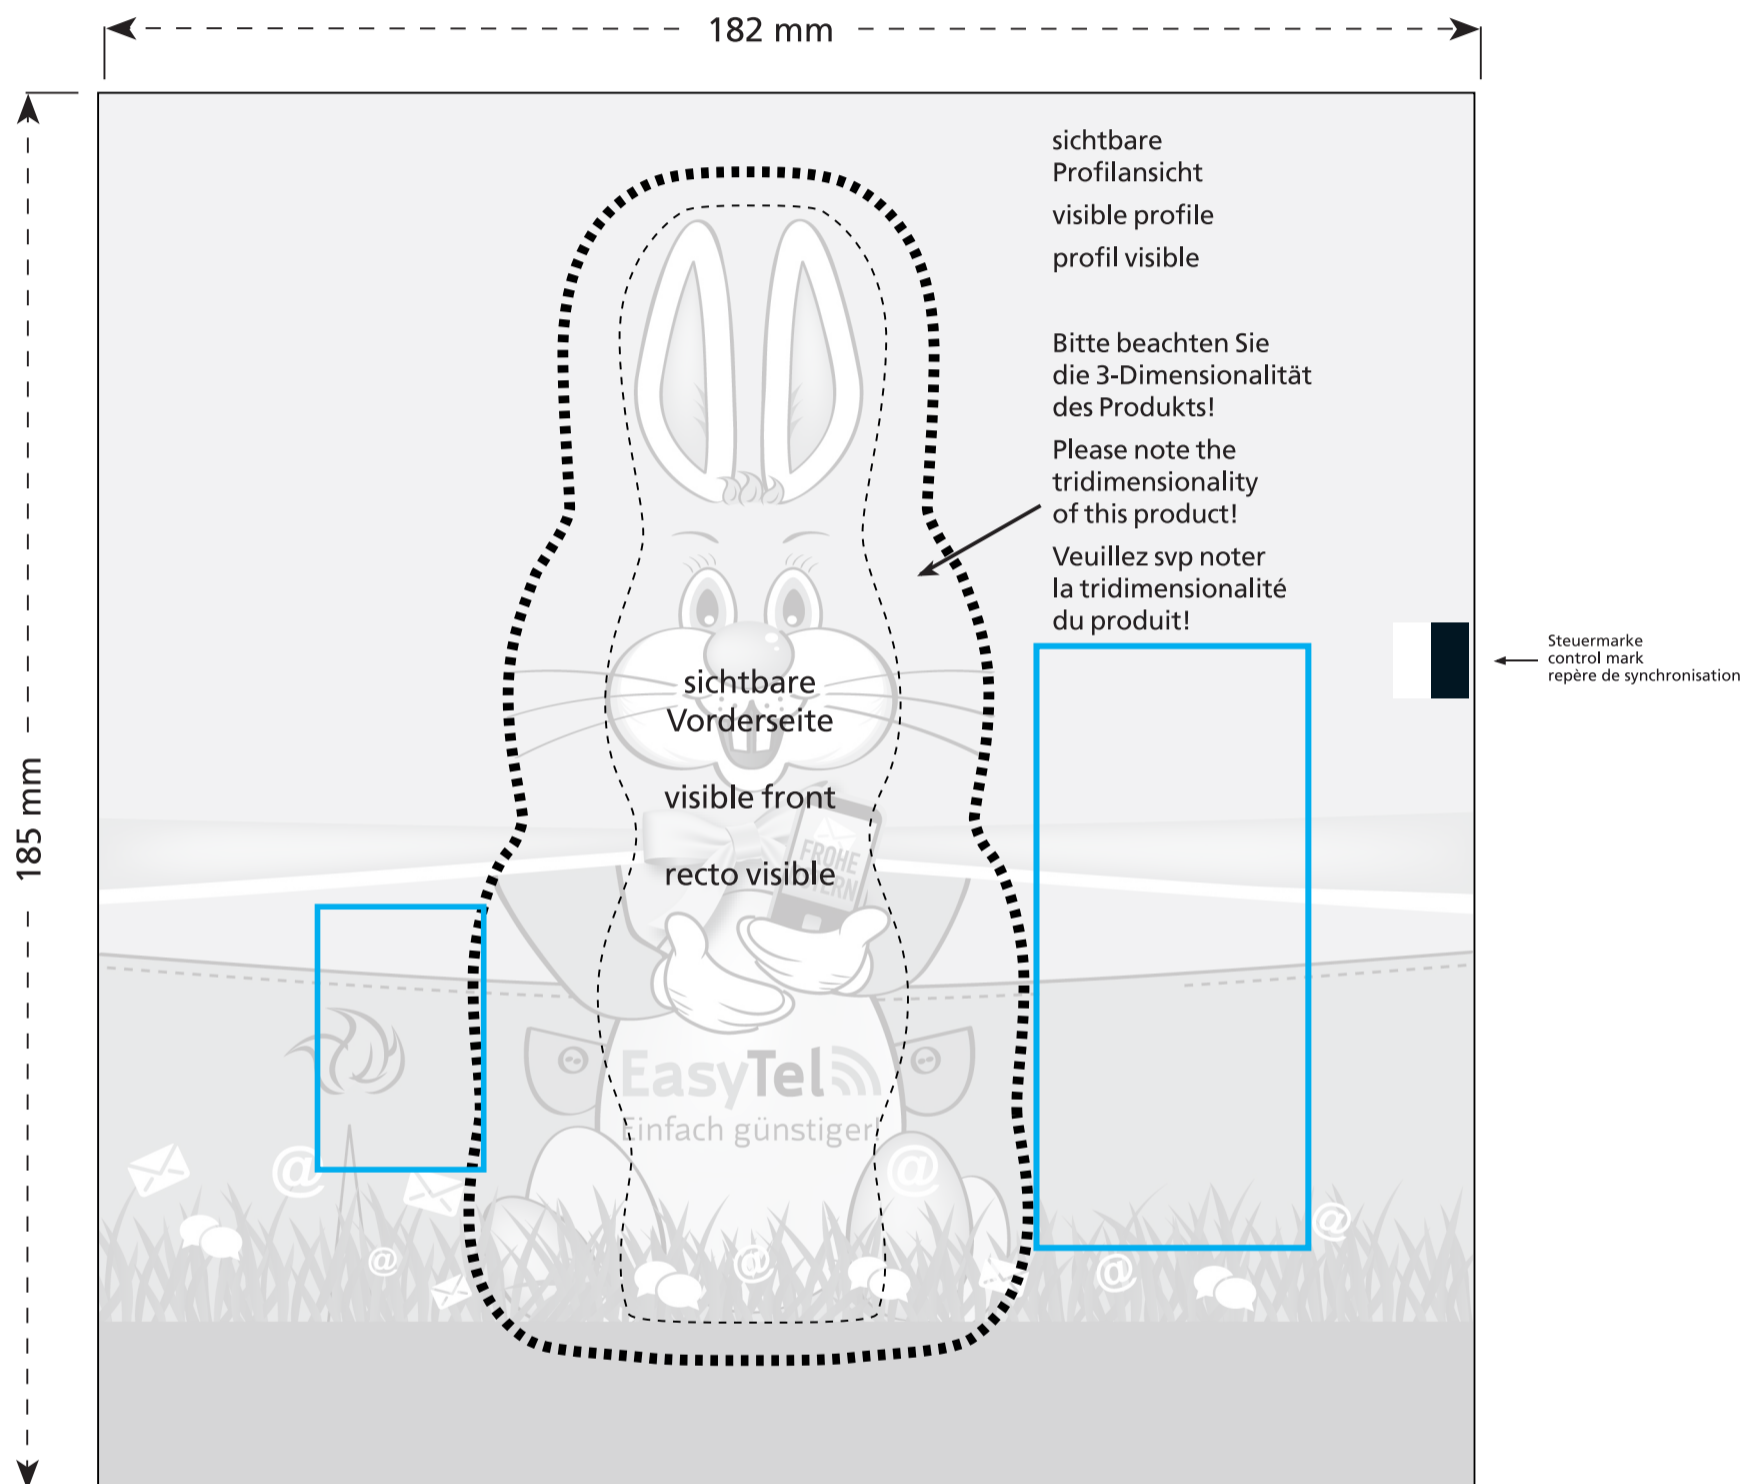

Standskizze · Stand drawing · Croquis avec repères

Artikel Nr. · Article No. : 110109070

Schoko-Osterhase · Chocolate Bunny · Lapin de Pâques en chocolat 45 x 150 x 40 mm

- Bedruckbare Fläche · printing surface · surface d'impression
- Siegelnaht bedingt bedruckbar · sealing surface can be printed on under some circumstances · surface de fermeture peut être imprimée sous certaines conditions
- Siegelnaht nicht bedruckbar · sealing surface can't be printed on · surface de fermeture ne peut pas être imprimée
- Fläche wird durch die Siegelnaht verdeckt · surface is covered by the sealing seam · surface est couverte par un thermoscellage
- Pflichttexte · mandatory text · textes obligatoires
- Fläche nicht bedruckbar · surface can't be printed on · surface ne peut pas être imprimée
- Beschnitt · bleed · découpe